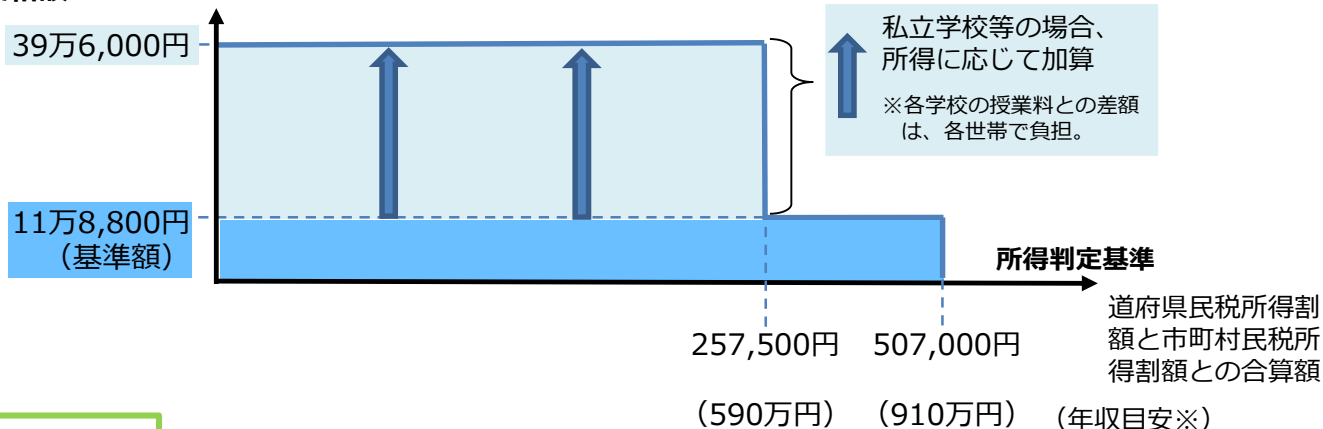

こうとうがっこうとうしゅうがくしえんきんせいど 高等学校等就学支援金制度

1. 制度の概要

【制度概要】

御家庭の教育費負担軽減を図るための、国による授業料支援の仕組みです。全国の約8割の生徒が利用しています。

【受給資格】

高校等（高専、高等専修学校等を含む）に在学する、**日本国内に住所を有する方**が対象です。

ただし、**次のいずれかに該当する方は対象となりません。**

- ・保護者等の道府県民税所得割と市町村民税所得割の合算額が、**50万7,000円以上**の方（年収目安約910万円以上の方）
- ・高校等（修業年限が3年未満のものを除く）を卒業又は修了した方
- ・高校等に在学した期間が通算して36月（定時制・通信制等の場合は別途算定）を超えた方

2. 受給資格の認定

利用のためには、**申請が必要です**。入学時等に学校から案内があるので、必ず申請書類（マイナンバー関係書類等を含む）を学校に提出してください。

提出された書類を基に、都道府県が受給資格の認定を行います。

毎年7月頃、御家庭の所得情報が更新されるので、都道府県はこれに基づいて改めて受給資格の確認を行います。この時には、申請時に提出されたマイナンバーを利用し、都道府県が確認作業を行うため、基本的に手続不要です。

※マイナンバーは、法令に定められた必要な範囲のみで、就学支援金の支給に関する事務に活用します。

3. 支給額

支給額は、以下のとおりです。

(1) 公立学校に通う生徒：

公立高校授業料相当額（年額11万8,800円）

国公立高校は授業料負担が実質0円になります。

(2) 私立学校等に通う生徒：

右図のとおり、所得に応じ支給額は変わります。

※ 所得の判定基準は、道府県民税所得割と市町村民税所得割の合算額です。

右図の「年収目安」は、両親・高校生・中学生の4人家族で、両親の一方が働いている場合の目安であり、家族の人数や年齢、働いている人の人数等で、実際に対象となる年収は変わるのでご注意ください。

全日制高校の場合の支給額

※定時制・通信制の場合、支給額が異なります。

支給額

具体的な手続などについては裏面をご覧ください→